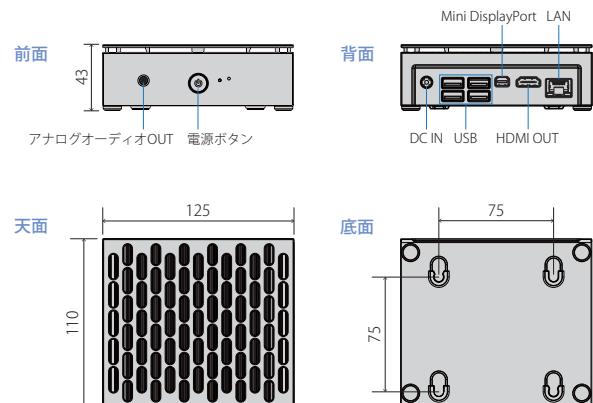

オプション

●MEDIASyNERGY STB4用 赤外線リモコンセット 型番:MS-STB4-IRC-SET

端子/外見寸法

●別途、設置調整費、工事費、使用済み製品の引き取り費等が必要になる場合があります。●予告なく仕様または外装の一部を変更することがあります。●カーリーナシステム製品の名称は、カーリーナシステム株式会社の商標または登録商標です。●その他の商品名は各社の商標または登録商標です。

カーリーナシステム株式会社
www.carinasystem.co.jp