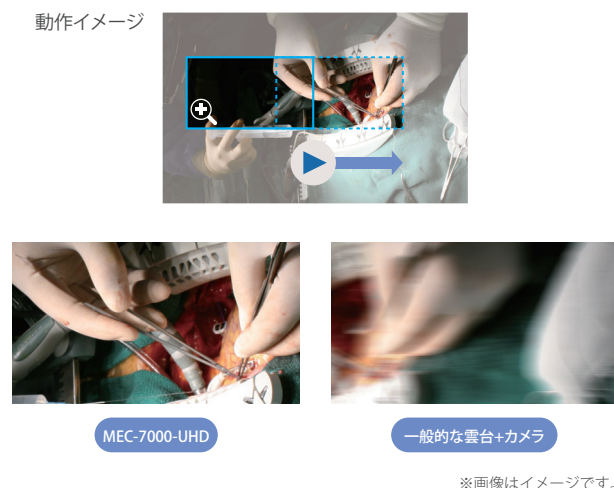

MEC-7000-UHD

30倍ズームレンズを内蔵した4K 60p対応カメラヘッドと、多彩な位置決めが可能な3軸雲台機構を一体化した 設置性にも優れた術野カメラシステム

高精細な4K高画質

自然でなめらかな超高精細画質を実現したプログレッシブ60Hzの信号による4K解像度(3840×2160)の映像撮影が可能です。

30倍 光学ズームレンズ搭載

カメラヘッドがある程度の距離に設置されていても、簡単に目的のエリアにズームインし、鮮明に撮影できます。また、減光フィルタ等の装着も可能です。

3軸雲台一体型のカメラヘッド

高精度のステップモーターを内蔵した雲台部は、パン/チルト/ロールが可能で、理想的な位置に被写体を捕らえることができます。

独自設計の『インテリジェントPTRZ』搭載

直感的で簡単な操作

独自の制御プログラムにより、パンする時は雲台のロール位置等に関係なく、プレビュー映像を見ながら動かしたい方向に操作できます。

高倍率でもスムーズな操作

独自の制御プログラムにより、カメラのズーム倍率によってパン・チルトの動きが減速し、高倍率でも被写体を確実に捕らえることができます。

カメラコントロールユニット

ズームやホワイトバランスなどのカメラ制御と雲台の制御は、CCU(カメラコントロールユニット)の前面パネルあるいは付属の赤外線リモコンで行います。別売でタッチパネルコントロールシステムをラインナップしています。

ケーブル1本で簡単に接続

カメラヘッドとCCUは、映像/音声信号と電源供給のための専用ケーブル*1本で接続します。これにより、設置作業が迅速かつ容易に行えます。

*25mケーブル付属。オプションで5m、35mケーブル、延長アダプタを用意しています。
※使用できる最大ケーブル長は、30m(付属の25mケーブルに延長アダプタで5mケーブル接続)もしくは35m(オプションの35mケーブル1本)です。