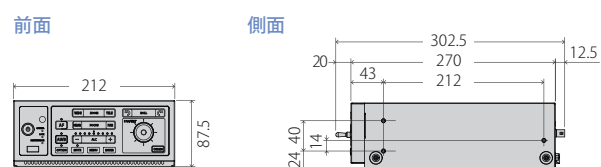

【メールでのお問合せ】 sales@carinasystem.co.jp 営業時間 9:00~17:55 (土日祝祭日、当社指定休日を除く)

2023年10月現在

◆カメラコントロールユニット背面端子

◆寸法図

カメラヘッド

カメラコントロールユニット

自然でなめらかな高精細映像が
4K手術映像の新たな可能性を開く

4K 60p術野カメラシステム

MEC-7000-UHD

30倍ズームレンズを内蔵した4K 60p対応カメラヘッドと、多彩な位置決めが可能な3軸雲台機構を一体化した 設置性にも優れた術野カメラシステム

高精細な4K高画質

自然でなめらかな超高精細画質を実現したプログレッシブ60Hzの信号による4K解像度(3840×2160)の映像撮影が可能です。

30倍 光学ズームレンズ搭載

カメラヘッドがある程度の距離に設置されていても、簡単に目的のエリアにズームインし、鮮明に撮影できます。また、減光フィルタ等の装着も可能です。