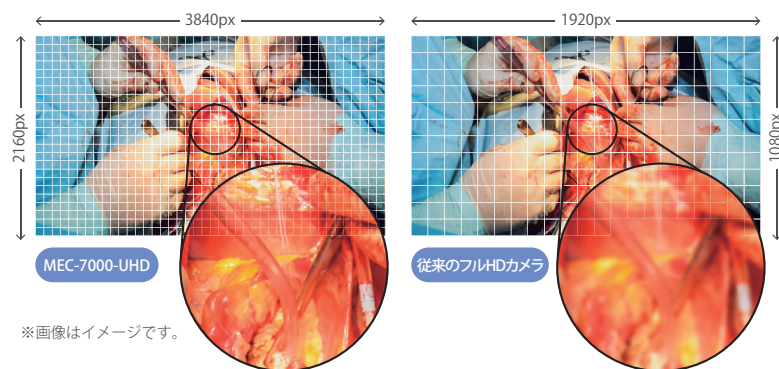

【メールでのお問合せ】 sales@carinasystem.co.jp 営業時間 9:00~17:55 (土日祝祭日、当社指定休日を除く)

2023年10月現在

◆カメラコントロールユニット背面端子

◆寸法図

カメラヘッド

カメラコントロールユニット

自然でなめらかな高精細映像が
4K手術映像の新たな可能性を開く

4K 60p術野カメラシステム

MEC-7000-UHD

30倍ズームレンズを内蔵した4K 60p対応カメラヘッドと、多彩な位置決めが可能な3軸雲台機構を一体化した 設置性にも優れた術野カメラシステム

高精細な4K高画質

自然でなめらかな超高精細画質を実現したプログレッシブ60Hzの信号による4K解像度(3840×2160)の映像撮影が可能です。

30倍 光学ズームレンズ搭載

カメラヘッドがある程度の距離に設置されていても、簡単に目的のエリアにズームインし、鮮明に撮影できます。また、減光フィルタ等の装着も可能です。

3軸雲台一体型のカメラヘッド

高精度のステップモーターを内蔵した雲台部は、パン/チルト/ロールが可能で、理想的な位置に被写体を捕らえることができます。

独自設計の『インテリジェントPTRZ』搭載

直感的で簡単な操作

独自の制御プログラムにより、パンする時は雲台のロール位置等に関係なく、プレビュー映像を見ながら動かしたい方向に操作できます。

高倍率でもスムーズな操作

独自の制御プログラムにより、カメラのズーム倍率によってパン・チルトの動きが減速し、高倍率でも被写体を確実に捕らえることができます。