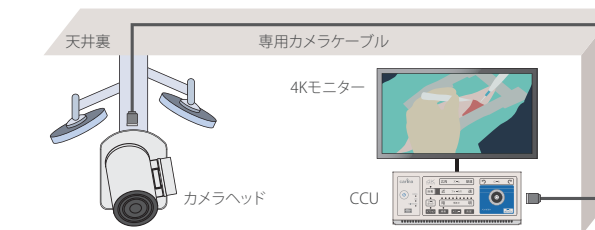

3軸雲台一体型のカメラヘッド

高精度のステップモーターを内蔵した雲台部は、パン/チルト/ロールが可能で、理想的な位置に被写体を捕らえることができます。

独自設計の『インテリジェントPTRZ』搭載

直感的で簡単な操作

独自の制御プログラムにより、パンする時は雲台のロール位置等に関係なく、プレビュー映像を見ながら動かしたい方向に操作できます。

高倍率でもスムーズな操作

独自の制御プログラムにより、カメラのズーム倍率によってパン・チルトの動きが減速し、高倍率でも被写体を確実に捕らえることができます。

カメラコントロールユニット

ズームやホワイトバランスなどのカメラ制御と雲台の制御は、CCU(カメラコントロールユニット)の前面パネルあるいは付属の赤外線リモコンで行います。別売でタッチパネルコントロールシステムをラインナップしています。

ケーブル1本で簡単に接続

カメラヘッドとCCUは、映像/音声信号と電源供給のための専用ケーブル*1本で接続します。これにより、設置作業が迅速かつ容易に行えます。

*25mケーブル付属。オプションで5m、35mケーブル、延長アダプタを用意しています。
※使用できる最大ケーブル長は、30m(付属の25mケーブルに延長アダプタで5mケーブル接続)もしくは35m(オプションの35mケーブル1本)です。

設置イメージ

多彩な映像出力端子

CCU背面には、3G-SDIとHDMI出力端子を搭載し、4Kまたは、リアルタイムにフルHDにダウンコンバートした映像をすべて同時に出力できます。プレビュー環境が複数ある場合や、フルHDでの同時収録などが可能です。

音声収録

カメラヘッドにはマイクを内蔵しています。映像と音声の同期出力が可能です。

清掃が容易

板金部はアルコール清掃可能な焼付塗装が施されています。

システムイメージ