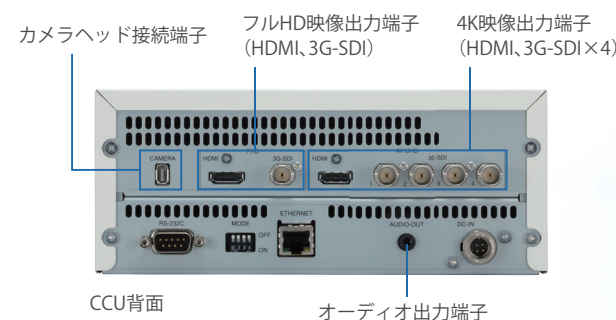

◆製品構成

- カメラヘッド (MEC-7000-UHD-PTR) ●カメラコントロールユニット (MEC-7000-UHD-CCU)
- カメラケーブル (25m) ●ACアダプタ+ACコード ●赤外線リモコン+単4電池 ●ゴム足×4 ●NDフィルタ (ND-4) ●クローズアップレンズ ●ケーブルカバー ●ネジ止め剤
- 取扱説明書 ●操作ガイド

◆オプション

- MEC-7000-UHD用ラックマウント金具 型番:MEC-7000-RBR
- カメラケーブル 5m 型番:SCC500
- カメラケーブル 35m 型番:SCC3500
- 延長アダプタ 型番:SCA02

3軸雲台一体型のカメラヘッド

高精度のステップモーターを内蔵した雲台部は、パン/チルト/ロールが可能で、理想的な位置に被写体を捕らえることができます。

独自設計の『インテリジェントPTRZ』搭載

直感的で簡単な操作

独自の制御プログラムにより、パンする時は雲台のロール位置等に関係なく、プレビュー映像を見ながら動かしたい方向に操作できます。

高倍率でもスムーズな操作

独自の制御プログラムにより、カメラのズーム倍率によってパン・チルトの動きが減速し、高倍率でも被写体を確実に捕らえることができます。

カメラコントロールユニット

ズームやホワイトバランスなどのカメラ制御と雲台の制御は、CCU(カメラコントロールユニット)の前面パネルあるいは付属の赤外線リモコンで行います。別売でタッチパネルコントロールシステムをラインナップしています。

ケーブル1本で簡単に接続

カメラヘッドとCCUは、映像/音声信号と電源供給のための専用ケーブル*1本で接続します。これにより、設置作業が迅速かつ容易に行えます。

*25mケーブル付属。オプションで5m、35mケーブル、延長アダプタを用意しています。
※使用できる最大ケーブル長は、30m(付属の25mケーブルに延長アダプタで5mケーブル接続)もしくは35m(オプションの35mケーブル1本)です。

設置イメージ

多彩な映像出力端子

CCU背面には、3G-SDIとHDMI出力端子を搭載し、4Kまたは、リアルタイムにフルHDにダウンコンバートした映像をすべて同時に出力できます。プレビュー環境が複数ある場合や、フルHDでの同時収録などが可能です。

音声収録

カメラヘッドにはマイクを内蔵しています。映像と音声の同期出力が可能です。

清掃が容易

板金部はアルコール清掃可能な焼付塗装が施されています。

システムイメージ