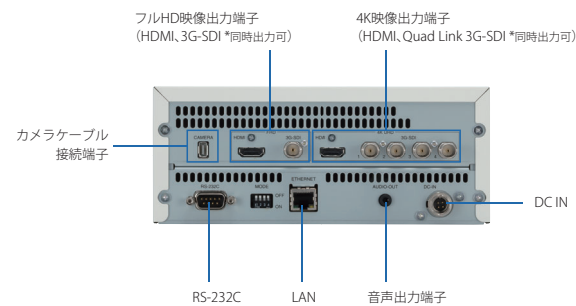

◆製品構成

- ●カメラヘッド (MEC-7000-UHD-PTR) ●カメラコントロールユニット (MEC-7000-UHD-CCU)
- ●カメラケーブル (25m) ●ACアダプタ+ACコード ●赤外線リモコン+単4電池 ●ゴム足×4 ●NDフィルタ (ND-4) ●クローズアップレンズ ●ケーブルカバー ●ネジ止め剤
- ●取扱説明書 ●操作ガイド

◆オプション

- ●MEC-7000-UHD用ラックマウント金具 型番:MEC-7000-RBR
- ●カメラケーブル 5m 型番:SCC500
- ●カメラケーブル 35m 型番:SCC3500
- ●延長アダプタ 型番:SCA02

◆関連製品

ハイブリッドエンコーダ

ADMENIC NEO

※画像は4K-12Gモデル

MEC-7000-UHDの4K/60p信号の入力に対応し、H.265 (HEVC) 形式に変換するエンコーダです。HEVCの高い圧縮率を活かした超高精細な4K映像の配信と高効率なファイル保存を両立します。HD配信モデルもラインナップし、MEC-7000-UHDをフルHDで出力で使用した場合でも高品質な配信が可能です。

マルチエンコード対応ネットワークエンコーダ

ADMENIC NEX-LE

MEC-7000-UHDのフルHD信号の入力に対応したエンコーダです。H.264形式に変換し、サーバーや院内必要箇所に映像を配信します。マルチソースのエンコードに対応し、内視鏡や生体モニターの映像と一緒に配信できます。

- ●オプション品、構成機器は、当社推奨機器をご使用ください。それ以外の機器をご使用の場合、動作の保証は致しかねます。●別途、設置調整費、工事費、使用済み製品の引き取り費等が必要になる場合があります。●画面はハメコミ合成です。●写真、イラストの内容はイメージです。●予告なく仕様または外装の一部を変更することがあります。●「カーナシステム」、「ADMENIC」は、カーナシステムの登録商標です。●その他の商品名は各社の商標または登録商標です。

カーナシステム株式会社 | 神戸本社 〒650-0034 兵庫県神戸市中央区京町69 三宮第一生命ビルディング7F | 東京事業所 〒143-0016 東京都大田区大森北1-6-8 ウィラ大森ビル4F | 福岡営業所 〒810-0004 福岡県福岡市中央区渡辺通3-6-11 福岡アコク生命ビル | TEL: 078-335-7601 FAX: 078-335-7602 | TEL: 03-6809-1340 FAX: 03-6809-1341 | TEL: 092-292-5808 FAX: 092-292-5820

【メールでのお問合せ】 sales@carinasystem.co.jp 営業時間 9:00~17:55 (土日祝祭日、当社指定休日を除く)

2023年10月現在

◆カメラコントロールユニット背面端子