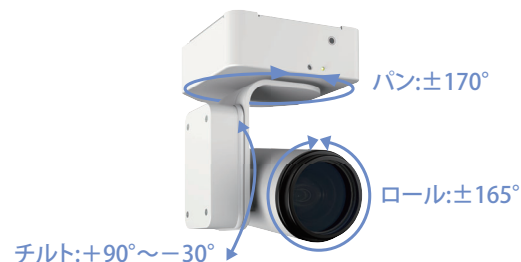

MEC-7000-UHD

30倍ズームレンズを内蔵した4K 60p対応カメラヘッドと、多彩な位置決めが可能な3軸雲台機構を一体化した 設置性にも優れた術野カメラシステム

高精細な4K高画質

自然でなめらかな超高精細画質を実現したプログレッシブ60Hzの信号による4K解像度(3840×2160)の映像撮影が可能です。

30倍 光学ズームレンズ搭載

カメラヘッドがある程度の距離に設置されていても、簡単に目的のエリアにズームインし、鮮明に撮影できます。また、減光フィルタ等の装着も可能です。

3軸雲台一体型のカメラヘッド

高精度のステップモーターを内蔵した雲台部は、パン/チルト/ロールが可能で、理想的な位置に被写体を捕らえることができます。

独自設計の『インテリジェントPTRZ』搭載

直感的で簡単な操作

独自の制御プログラムにより、パンする時は雲台のロール位置等に関係なく、プレビュー映像を見ながら動かしたい方向に操作できます。

高倍率でもスムーズな操作

独自の制御プログラムにより、カメラのズーム倍率によってパン・チルトの動きが減速し、高倍率でも被写体を確実に捕らえることができます。

カメラコントロールユニット

ズームやホワイトバランスなどのカメラ制御と雲台の制御は、CCU(カメラコントロールユニット)の前面パネルあるいは付属の赤外線リモコンで行います。別売でタッチパネルコントロールシステムをラインナップしています。

ケーブル1本で簡単に接続

カメラヘッドとCCUは、映像/音声信号と電源供給のための専用ケーブル*1本で接続します。これにより、設置作業が迅速かつ容易に行えます。

*25mケーブル付属。オプションで5m、35mケーブル、延長アダプタを用意しています。
※使用できる最大ケーブル長は、30m(付属の25mケーブルに延長アダプタで5mケーブル接続)もしくは35m(オプションの35mケーブル1本)です。