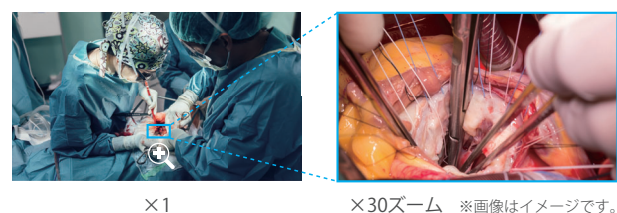

MEC-7000-UHD

30倍ズームレンズを内蔵した4K 60p対応カメラヘッドと、多彩な位置決めが可能な3軸雲台機構を一体化した 設置性にも優れた術野カメラシステム

高精細な4K高画質

自然でなめらかな超高精細画質を実現したプログレッシブ60Hzの信号による4K解像度(3840×2160)の映像撮影が可能です。

30倍 光学ズームレンズ搭載

カメラヘッドがある程度の距離に設置されていても、簡単に目的のエリアにズームインし、鮮明に撮影できます。また、減光フィルタ等の装着も可能です。

3軸雲台一体型のカメラヘッド

高精度のステップモーターを内蔵した雲台部は、パン/チルト/ロールが可能で、理想的な位置に被写体を捕らえることができます。

独自設計の『インテリジェントPTRZ』搭載

直感的で簡単な操作

独自の制御プログラムにより、パンする時は雲台のロール位置等に関係なく、プレビュー映像を見ながら動かしたい方向に操作できます。

高倍率でもスムーズな操作

独自の制御プログラムにより、カメラのズーム倍率によってパン・チルトの動きが減速し、高倍率でも被写体を確実に捕らえることができます。