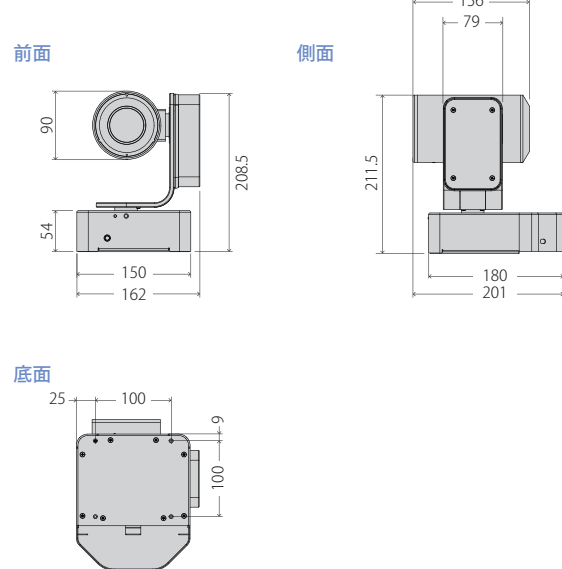

【メールでのお問合せ】 sales@carinasystem.co.jp 営業時間 9:00~17:55 (土日祝祭日、当社指定休日を除く)

2023年10月現在

◆カメラコントロールユニット背面端子

◆寸法図

カメラヘッド

カメラコントロールユニット

自然でなめらかな高精細映像が
4K手術映像の新たな可能性を開く

4K 60p術野カメラシステム

MEC-7000-UHD

30倍ズームレンズを内蔵した4K 60p対応カメラヘッドと、多彩な位置決めが可能な3軸雲台機構を一体化した 設置性にも優れた術野カメラシステム

高精細な4K高画質

自然でなめらかな超高精細画質を実現したプログレッシブ60Hzの信号による4K解像度(3840×2160)の映像撮影が可能です。

30倍 光学ズームレンズ搭載

カメラヘッドがある程度の距離に設置されていても、簡単に目的のエリアにズームインし、鮮明に撮影できます。また、減光フィルタ等の装着も可能です。