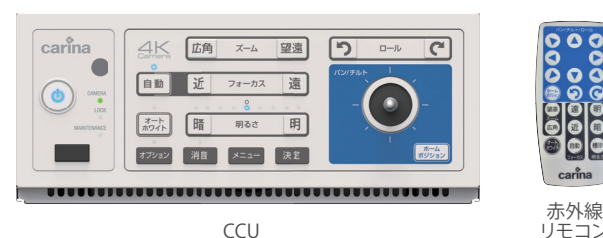

MEC-7000-UHD

30倍ズームレンズを内蔵した4K 60p対応カメラヘッドと、多彩な位置決めが可能な3軸雲台機構を一体化した 設置性にも優れた術野カメラシステム

高精細な4K高画質

自然でなめらかな超高精細画質を実現したプログレッシブ60Hzの信号による4K解像度(3840×2160)の映像撮影が可能です。

30倍 光学ズームレンズ搭載

カメラヘッドがある程度の距離に設置されていても、簡単に目的のエリアにズームインし、鮮明に撮影できます。また、減光フィルタ等の装着も可能です。

3軸雲台一体型のカメラヘッド

高精度のステップモーターを内蔵した雲台部は、パン/チルト/ロールが可能で、理想的な位置に被写体を捕らえることができます。

独自設計の『インテリジェントPTRZ』搭載

直感的で簡単な操作

独自の制御プログラムにより、パンする時は雲台のロール位置等に関係なく、プレビュー映像を見ながら動かしたい方向に操作できます。

高倍率でもスムーズな操作

独自の制御プログラムにより、カメラのズーム倍率によってパン・チルトの動きが減速し、高倍率でも被写体を確実に捕らえることができます。

カメラコントロールユニット

ズームやホワイトバランスなどのカメラ制御と雲台の制御は、CCU(カメラコントロールユニット)の前面パネルあるいは付属の赤外線リモコンで行います。別売でタッチパネルコントロールシステムをラインナップしています。

ケーブル1本で簡単に接続

カメラヘッドとCCUは、映像/音声信号と電源供給のための専用ケーブル*1本で接続します。これにより、設置作業が迅速かつ容易に行えます。

*25mケーブル付属。オプションで5m、35mケーブル、延長アダプタを用意しています。
※使用できる最大ケーブル長は、30m(付属の25mケーブルに延長アダプタで5mケーブル接続)もしくは35m(オプションの35mケーブル1本)です。