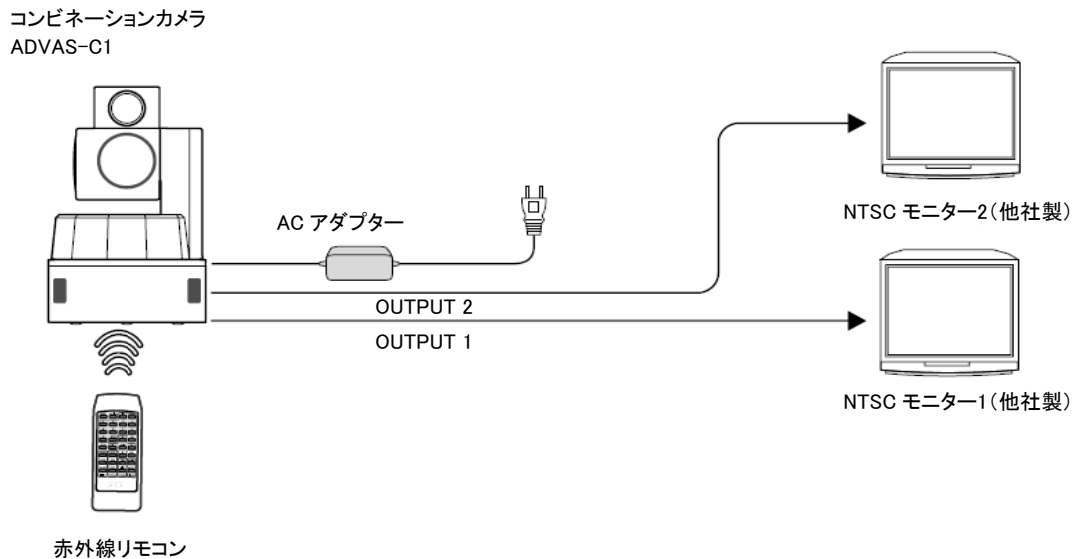

2眼コンビネーションカメラ ADVAS-C1シリーズ

基本 システム系統図・ケーブル接続図

1. 赤外線リモコンとビデオモニターでシステムを組む場合

●システム系統図

●ケーブル接続図

2. パソコンで制御して、映像をビデオレコーダーで記録する場合

●システム系統図

●ケーブル接続図