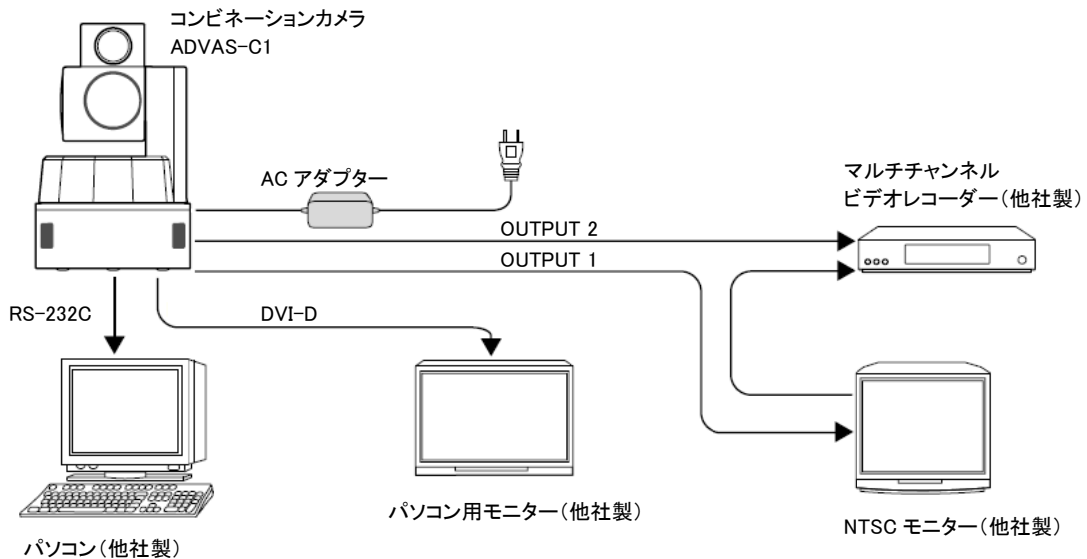

2眼コンビネーションカメラ ADVAS-C1シリーズ

基本 システム系統図・ケーブル接続図

1. 赤外線リモコンとビデオモニターでシステムを組む場合

●システム系統図

●ケーブル接続図

2. パソコンで制御して、映像をビデオレコーダーで記録する場合

●システム系統図

●ケーブル接続図