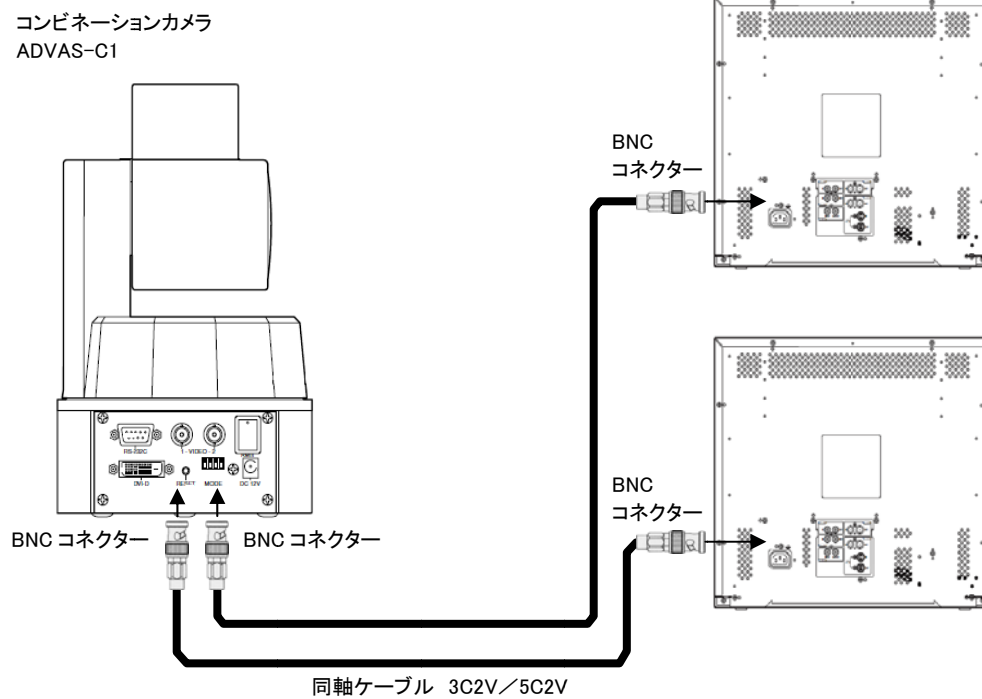

2眼コンビネーションカメラ ADVAS-C1シリーズ

基本 システム系統図・ケーブル接続図

1. 赤外線リモコンとビデオモニターでシステムを組む場合

●システム系統図

●ケーブル接続図

2. パソコンで制御して、映像をビデオレコーダーで記録する場合

●システム系統図

●ケーブル接続図